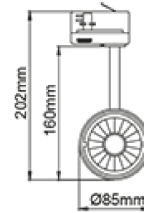

Silindir Maxi

PRODUCT NO.:

1005-6-30-2-ddd

A+

LYS TEKNISK

Lyskilde :	LED (built in)
Lumen ut (lm):	2836
Lumen LED (tc=25):	3400
Spredningsvinkel [°]:	30°
Fargetemperatur [K]:	3000
Fargegjengivelse [CRI/Ra]:	90
Fargekode:	930
Fargetoleranse [SDCM]:	3
Optikk:	Clear

MONTERING / TILKOBLING

Tilkobling:	Track 3-Circuit+dim
Montering:	Tak, Skinne

PRODUKT

IP-grad:	IP20
Forventet Levetid :	L80B10: 60 000
Farge :	Black
Høyde [mm]:	305
Bredde [mm]:	85
Vekt [kg]:	1,3