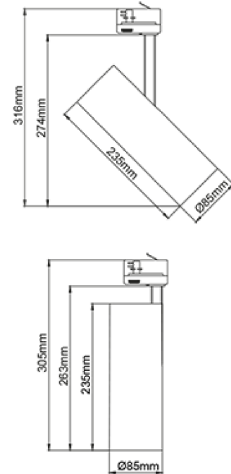

Silindir Maxi

PRODUCT NO.:

1005-6-30-2-ddd

A+

LYS TEKNISK

Lyskilde :	LED (built in)
Lumen ut (lm):	2836
Lumen LED (tc=25):	3400
Spredningsvinkel [°]:	30°
Fargetemperatur [K]:	3000
Fargegjengivelse [CRI/Ra]:	90
Fargekode:	930
Fargetoleranse [SDCM]:	3
Optikk:	Clear

MONTERING / TILKOBLING

Tilkobling:	Track 3-Circuit+dim
Montering:	Tak, Skinne

PRODUKT

IP-grad:	IP20
Forventet Levetid :	L80B10: 60 000
Farge :	Black
Høyde [mm]:	305
Bredde [mm]:	85
Vekt [kg]:	1,3