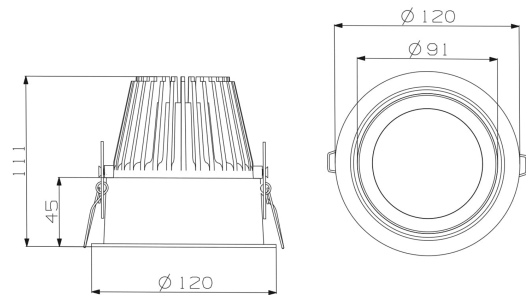

Trimo Mini

 112mm

PRODUCT NO.:

18020-24-2

LYS TEKNISK

Lyskilde :	LED (built in)
Lumen LED (tc=25):	2314
Spredningsvinkel [°]:	24°
Fargetemperatur [K]:	3000
Fargegjengivelse [CRI/Ra]:	80
Fargekode:	830
Fargetoleranse [SDCM]:	3
Optikk:	Clear

MONTERING / TILKOBLING

Tilkobling:	18i3 Quick connection
Utsparring [mm]:	112
Montering:	Tak, Innfelt

PRODUKT

Monteres rett i isolasjon:	No
IP-grad:	IP20
Farge :	Black
Høyde [mm]:	110
Bredde [mm]:	122
Vekt [kg]:	0,7