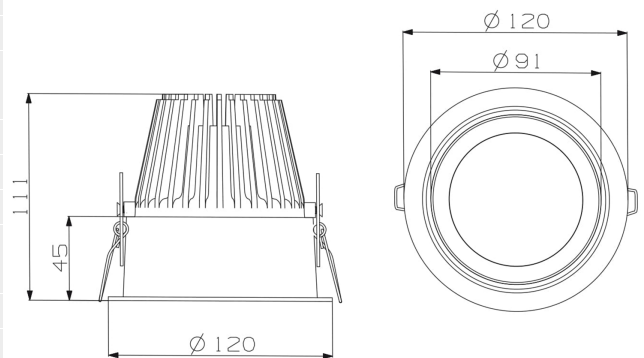

Trimo Mini

18020-24-2

Trimo Mini er en serie downlights som har innfelt LED lys, den bruker et hullmål på 112mm i diameter, dette gjør at den kan gi et kraftfullt lys samtidig som den slipper ut minimalt med gjenskinn. Trimo Mini leveres med 18i3 tilkobling og kan suppleres med andre variasjoner av tilkoblinger.

Lyskilde :	LED (built in)
Systemeffekt [W]:	22W
Fargetemperatur [K]:	3000K
Fargegjengivelse [CRI/Ra]:	80
Lumen LED (tc=25):	2314lm
Spredningsvinkel [°]:	24°
Optikk:	Clear
Dimmetype:	None
Spenning [V]:	230V 50Hz
Tilkobling:	18i3 Quick connection
Montering:	Tak, Innfelt
Utsparring [mm]:	112mm
Fargetoleranse [SDCM]:	3
Farge :	Black
Høyde [mm]:	110mm
Bredde [mm]:	122mm
Vekt [kg]:	0,7kg
Monteres rett i isolasjon:	No