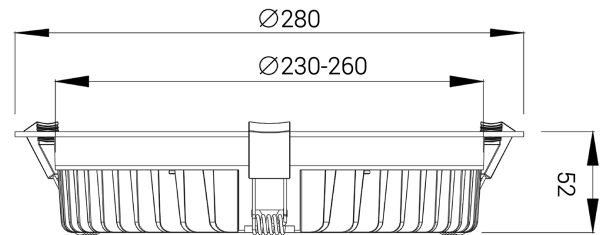

FDV SPEC SHEET

Antares

Art. no: 2108-90-3

Ledpro
by NORLUX

 230-260mm

Antares

Art. no: 2108-90-3

LYS TEKNISK

Lyskilde :	LED (built in)
Lumen ut (lm):	3043
Spredningsvinkel [°]:	90
Fargetemperatur [K]:	3000
Fargegjengivelse [CRI/Ra]:	80
Fargekode:	830
Fargetoleranse [SDCM]:	3
Optikk:	Micropris.

MONTERING / TILKOBLING

Tilkobling:	Depending on driver
Utsparring [mm]:	230-260
Montering:	Tak, Innfelt

ELEKTRISK DATA

Dimmetype:	Depending on Driver
Systemeffekt [W]:	30
Spenning [V]:	230V 50Hz
Isolasjonsklasse:	2
Sokkel :	N/A
Strøm LED [mA]:	700
Spenning LED Min [V]:	35
Spenning LED Max [V]:	38

FDV SPEC SHEET

Antares

Art. no: 2108-90-3

Ledpro
by NORLUX

PRODUKT

Monteres rett i isolasjon:	No
IP-grad:	IP20
Vandal klasse:	IK06
Driftstemperatur [°C]:	-
Forventet Levetid :	L80B10: 64 000
Farge :	White
Høyde [mm]:	52
Bredde [mm]:	280