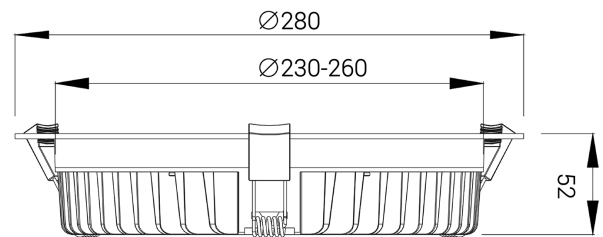

FDV SPEC SHEET

Antares

Art. no: 2109-90-3

Ledpro
by NORLUX

 230-260mm

Antares

Art. no: 2109-90-3

LYS TEKNISK

Lyskilde :	LED (built in)
Lumen ut (lm):	3135
Spredningsvinkel [°]:	90
Fargetemperatur [K]:	3000
Fargegjengivelse [CRI/Ra]:	80
Fargekode:	830
Fargetoleranse [SDCM]:	3
Optikk:	Opal

MONTERING / TILKOBLING

Tilkobling:	Depending on driver
Utsparring [mm]:	230-260
Montering:	Tak, Innfelt

ELEKTRISK DATA

Dimmetype:	Depending on Driver
Systemeffekt [W]:	30
Spenning [V]:	230V 50Hz
Isolasjonsklasse:	2
Sokkel :	N/A
Strøm LED [mA]:	700
Spenning LED Min [V]:	35
Spenning LED Max [V]:	38

FDV SPEC SHEET

Antares

Art. no: 2109-90-3

Ledpro
by NORLUX

PRODUKT

Monteres rett i isolasjon:	No
IP-grad:	IP20
Vandal klasse:	IK06
Driftstemperatur [°C]:	-
Forventet Levetid :	L80B10: 64 000
Farge :	White
Høyde [mm]:	52
Bredde [mm]:	280