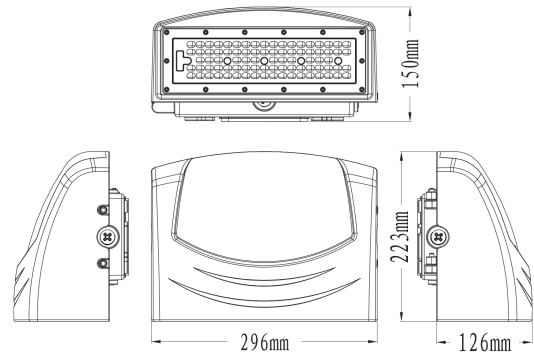

Coxa

PRODUCT NO.:

2280-2-ddd

LYS TEKNISK

Lumen ut (lm):	5192
Lumen LED (tc=25):	5400
Spredningsvinkel [°]:	Asymmetric
Fargetemperatur [K]:	3000
Fargegjengivelse [CRI/Ra]:	70
Fargekode:	730
Optikk:	Clear

ELEKTRISK DATA

Dimmetype:	DALI
Systemeffekt [W]:	40
Spenning [V]:	230V 50Hz
Isolasjonsklasse:	1
Sokkel :	N/A

MONTERING / TILKOBLING

Tilkobling:	Terminal
Montering:	Vegg, Utenpåliggende

PRODUKT

IP-grad:	IP65
Vandal klasse:	IK10
Forventet Levetid :	L80B10: 87 000
Farge :	Black
Lengde [mm]:	223
Høyde [mm]:	296
Bredde [mm]:	150
Vekt [kg]:	0,3