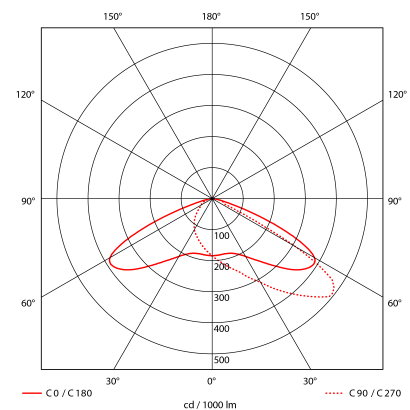

## 2280-2-ddd

*Coxa er en robust utendørslampe for veggmontering. Kraftig lys med asymmetrisk lysspredning. Et godt valg for å lyse opp gårdsplassen og som erstatning for gamle 250W halogenlamper.*

Systemeffekt [W]:	40W
Fargetemperatur [K]:	3000K
Fargegjengivelse [CRI/Ra]:	70
Lumen ut (lm):	5192lm
Lumen LED (tc=25):	5400lm
Spredningsvinkel [°]:	Asymmetric
Optikk:	Clear
Dimmetype:	DALI
Spenning [V]:	230V 50Hz
Tilkobling:	Terminal
Montering:	Vegg, Utenpåliggende
Forventet Levetid :	L80B10: 87 000h
Lumen/W:	129lm/W
Farge :	Black
Lengde [mm]:	223mm
Høyde [mm]:	296mm
Bredde [mm]:	150mm
Vekt [kg]:	0,3kg