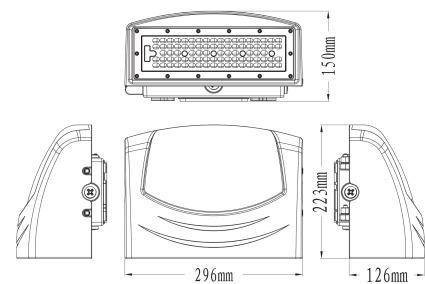

## 2280-2-ddd

*Coxa er en robust utendørslampe for veggmontering. Kraftig lys med asymmetrisk lysspredning. Et godt valg for å lyse opp gårdsplassen og som erstatning for gamle 250W halogenlamper.*

Systemeffekt [W]:	40W
Fargetemperatur [K]:	3000K
Fargegjengivelse [CRI/Ra]:	70
Lumen ut (lm):	5192lm
Lumen LED (tc=25):	5400lm
Spredningsvinkel [°]:	Asymmetric
Optikk:	Clear
Dimmetype:	DALI
Spenning [V]:	230V 50Hz
Tilkobling:	Terminal
Montering:	Vegg, Utenpåliggende
Forventet Levetid :	L80B10: 87 000h
Lumen/W:	129lm/W
Farge :	Black
Lengde [mm]:	223mm
Høyde [mm]:	296mm
Bredde [mm]:	150mm
Vekt [kg]:	0,3kg