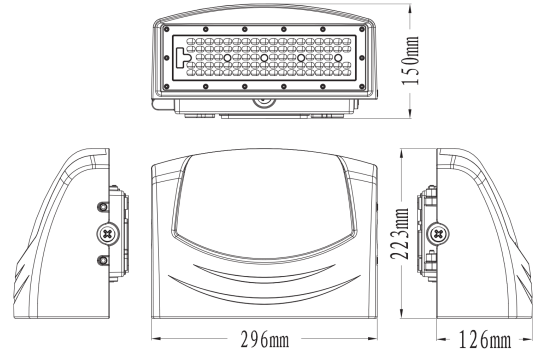

Coxa

PRODUCT NO.:

2281-2-ddd

LYS TEKNISK

Lumen ut (lm):	9031
Lumen LED (tc=25):	9200
Spredningsvinkel [°]:	Asymmetric
Fargetemperatur [K]:	3000
Fargegjengivelse [CRI/Ra]:	70
Fargekode:	730
Optikk:	Clear

ELEKTRISK DATA

Dimmetype:	DALI
Systemeffekt [W]:	70
Spenning [V]:	230V 50Hz
Isolasjonsklasse:	1
Sokkel :	N/A

MONTERING / TILKOBLING

Tilkobling:	Terminal
Montering:	Vegg, Utenpåliggende

PRODUKT

IP-grad:	IP65
Vandal klasse:	IK10
Forventet Levetid :	L80B10: 87 000
Farge :	Black
Lengde [mm]:	223
Høyde [mm]:	296
Bredde [mm]:	150
Vekt [kg]:	0,3