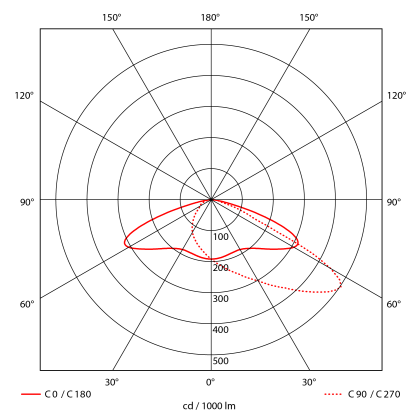

## 2281-2-ddd

Coxa er en robust utendørslampe for veggmontering. Kraftig lys med asymmetrisk lysspredning. Et godt valg for å lyse opp gårdsplassen og som erstatning for gamle 250W halogenlamper.

Systemeffekt [W]:	70W
Fargetemperatur [K]:	3000K
Fargegjengivelse [CRI/Ra]:	70
Lumen ut (lm):	9031lm
Lumen LED (tc=25):	9200lm
Spredningsvinkel [°]:	Asymmetric
Optikk:	Clear
Dimmetype:	DALI
Spenning [V]:	230V 50Hz
Tilkobling:	Terminal
Montering:	Vegg, Utenpåliggende
Forventet Levetid :	L80B10: 87 000h
Lumen/W:	127lm/W
Farge :	Black
Lengde [mm]:	223mm
Høyde [mm]:	296mm
Bredde [mm]:	150mm
Vekt [kg]:	0,3kg