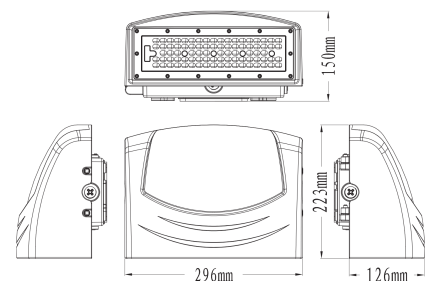

## 2281-2-ddd

Coxa er en robust utendørslampe for veggmontering. Kraftig lys med asymmetrisk lysspredning. Et godt valg for å lyse opp gårdsplassen og som erstatning for gamle 250W halogenlamper.

Systemeffekt [W]:	70W
Fargetemperatur [K]:	3000K
Fargegjengivelse [CRI/Ra]:	70
Lumen ut (lm):	9031lm
Lumen LED (tc=25):	9200lm
Spredningsvinkel [°]:	Asymmetric
Optikk:	Clear
Dimmetype:	DALI
Spenning [V]:	230V 50Hz
Tilkobling:	Terminal
Montering:	Vegg, Utenpåliggende
Forventet Levetid :	L80B10: 87 000h
Lumen/W:	127lm/W
Farge :	Black
Lengde [mm]:	223mm
Høyde [mm]:	296mm
Bredde [mm]:	150mm
Vekt [kg]:	0,3kg