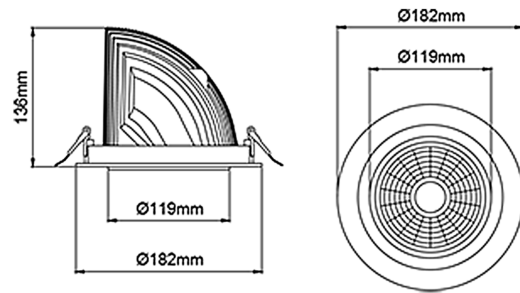

Seta

 170mm

PRODUCT NO.:

30241-20-3

LYS TEKNISK

Lyskilde :	LED (built in)
Spredningsvinkel [°]:	20°
Fargetemperatur [K]:	Fresh Food
Fargegjengivelse [CRI/Ra]:	80
Fargekode:	Fresh Food
Optikk:	Clear

MONTERING / TILKOBLING

Tilkobling:	18i3 Quick connection
Utsparring [mm]:	170
Montering:	Tak, Innfelt

PRODUKT

IP-grad:	IP20
Farge :	White
Lengde [mm]:	192
Høyde [mm]:	136
Bredde [mm]:	182

ELEKTRISK DATA

Dimmetype:	None
Systemeffekt [W]:	35
Spenning [V]:	230V 50Hz
Isolasjonsklasse:	2
Belastning pr kurs - B10:	14
Belastning pr kurs - B16:	24
Belastning pr kurs - C10:	24
Belastning pr kurs - C16:	40
Startstrøm I _{max} [A]:	25
Startstrøm tid [µs]:	150
Strøm LED [mA]:	750