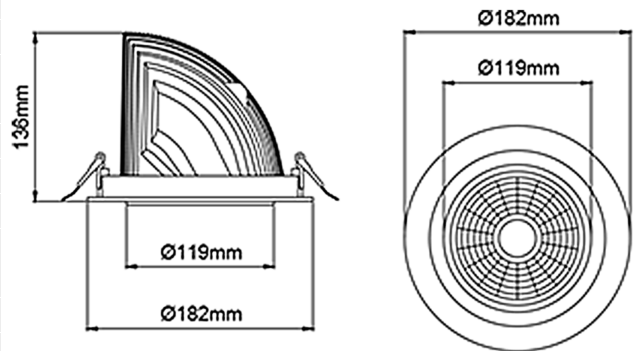

Lyskilde :	LED (built in)
Systemeffekt [W]:	35W
Fargetemperatur [K]:	Fresh Food
Fargegjengivelse [CRI/Ra]:	80
Spredningsvinkel [°]:	20°
Optikk:	Clear
Dimmetype:	None
Spenning [V]:	230V 50Hz
Tilkobling:	18i3 Quick connection
Montering:	Tak, Innfelt
Utsparing [mm]:	170mm
Lumen/W:	0lm/W
Farge :	White
Lengde [mm]:	192mm
Høyde [mm]:	136mm
Bredde [mm]:	182mm

 170mm

Alle spesifikasjoner er nominelle verdier, avvik kan forekomme.
Produktspesifikasjoner kan endres uten varsel.

Elektrisk utstyr beregnet for å være del av et fast elektrisk anlegg kan kun installeres av et registrert installasjonsfirma.