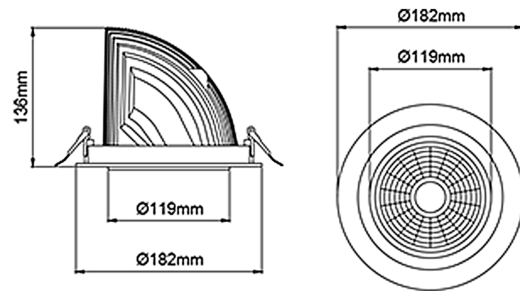

# Seta

 170mm

**PRODUCT NO.:**

30340-5-20-3

**LYS TEKNISK**

Lyskilde :	LED (built in)
Lumen LED (tc=25):	3100
Spredningsvinkel [°]:	20°
Fargetemperatur [K]:	Arctic White
Fargegjengivelse [CRI/Ra]:	90
Fargekode:	Arctic White
Optikk:	Clear

**MONTERING / TILKOBLING**

Tilkobling:	18i3 Quick connection
Utsparring [mm]:	170
Montering:	Tak, Innfelt

**PRODUKT**

IP-grad:	IP20
Farge :	White
Lengde [mm]:	192
Høyde [mm]:	136
Bredde [mm]:	182

**ELEKTRISK DATA**