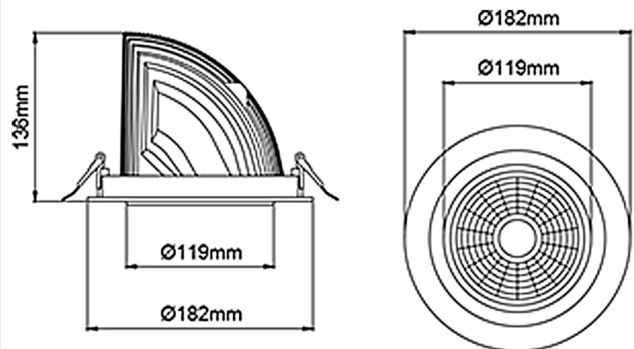

Lyskilde :	LED (built in)
Systemeffekt [W]:	33W
Fargetemperatur [K]:	Arctic White
Fargegjengivelse [CRI/Ra]:	90
Lumen LED (tc=25):	3100lm
Spredningsvinkel [°]:	20°
Optikk:	Clear
Dimmetype:	None
Spenning [V]:	230V 50Hz
Tilkobling:	18i3 Quick connection
Montering:	Tak, Innfelt
Utsparing [mm]:	170mm
Lumen/W:	0lm/W
Farge :	White
Lengde [mm]:	192mm
Høyde [mm]:	136mm
Bredde [mm]:	182mm

 170mm

Alle spesifikasjoner er nominelle verdier, avvik kan forekomme.
Produktspesifikasjoner kan endres uten varsel.

Elektrisk utstyr beregnet for å være del av et fast elektrisk anlegg kan kun installeres av et registrert installasjonsfirma.