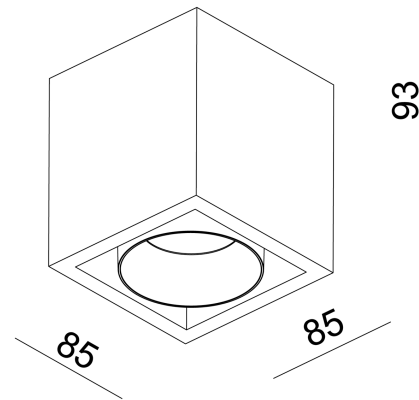

Kappa

PRODUCT NO.:

3500-48-6-ddd

LYS TEKNISK

Lumen ut (lm):	56
Lumen LED (tc=25):	975
Spredningsvinkel [°]:	48°
Fargetemperatur [K]:	2700
Fargegjengivelse [CRI/Ra]:	90
Fargekode:	927
Fargetoleranse [SDCM]:	3
Optikk:	Clear

MONTERING / TILKOBLING

Tilkobling:	Terminal
Montering:	Tak, Utenpåliggende

PRODUKT

Monteres rett i isolasjon:	Not applicable
IP-grad:	IP20
Lengde [mm]:	85
Høyde [mm]:	93
Bredde [mm]:	85

ELEKTRISK DATA

Dimmetype:	DALI
Systemeffekt [W]:	8,9
Spenning [V]:	230V 50Hz
Isolasjonsklasse:	1
Belastning pr kurs - B10:	35
Belastning pr kurs - B16:	56
Belastning pr kurs - C10:	74
Belastning pr kurs - C16:	118
Lekkasjestrøm [mA]:	5
Startstrøm I _{max} [A]:	5
Startstrøm tid [μs]:	300
Sokkel :	N/A
Strøm LED [mA]:	500