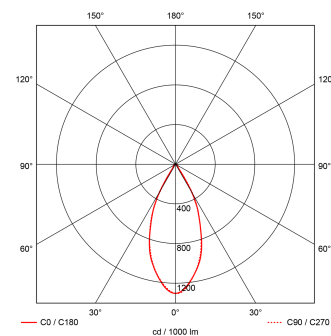

Systemeffekt [W]:	8,9W
Fargetemperatur [K]:	2700K
Fargegjengivelse [CRI/Ra]:	90
Lumen ut (lm):	56lm
Lumen LED (tc=25):	975lm
Spredningsvinkel [°]:	48°
Optikk:	Clear
Dimmetype:	DALI
Spenning [V]:	230V 50Hz
Tilkobling:	Terminal
Montering:	Tak, Utenpåliggende
Lumen/W:	107lm/W
Fargetoleranse [SDCM]:	3
Lengde [mm]:	85mm
Høyde [mm]:	93mm
Bredde [mm]:	85mm
Monteres rett i isolasjon:	Not applicable