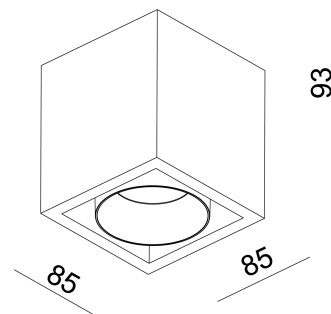

Kappa

3500-48-6-ddd

Kappa downlight er en moderne interiør lampe beregnet for overflatemontering. Taklampen leveres med dimbar fasekutt driver i singel og dobbel versjon. Frontringen kan skiftes og erstattes med gull farge (kjøpes separat).

Systemeffekt [W]:	8,9W
Fargetemperatur [K]:	2700K
Fargegjengivelse [CRI/Ra]:	90
Lumen ut (lm):	56lm
Lumen LED (tc=25):	975lm
Spredningsvinkel [°]:	48°
Optikk:	Clear
Dimmetype:	DALI
Spenning [V]:	230V 50Hz
Tilkobling:	Terminal
Montering:	Tak, Utenpåliggende
Lumen/W:	107lm/W
Fargetoleranse [SDCM]:	3
Lengde [mm]:	85mm
Høyde [mm]:	93mm
Bredde [mm]:	85mm
Monteres rett i isolasjon:	Not applicable