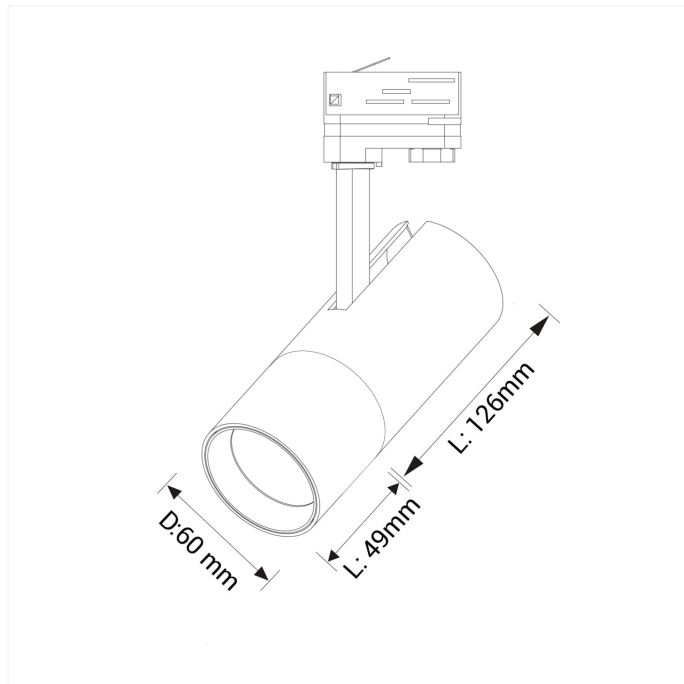

## FDV SPEC SHEET

Cylinder 60

Art. no: 60327-7-15-2

**Ledpro**  
by NORLUX

### LYS TEKNISK

Lyskilde :	LED (built in)
Lumen LED (tc=25):	1550
Spredningsvinkel [°]:	15°
Fargetemperatur [K]:	2700
Fargegjengivelse [CRI/Ra]:	90
Fargekode:	927
Optikk:	Clear

### MONTERING / TILKOBLING

Tilkobling:	Track 3-Circuit
Montering:	Tak, Skinne

### PRODUKT

IP-grad:	IP20
Driftstemperatur [°C]:	-
Forventet Levetid :	L80B10: 60 000
Farge :	Black
Høyde [mm]:	220
Bredde [mm]:	60
Vekt [kg]:	0,6