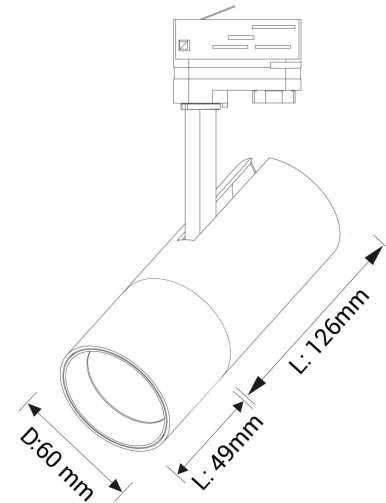

PRODUCT SHEET

Cylinder 60

Art. no: 60327-7-15-2

Ledpro
by NORLUX

Cylinder 60

SPECIFICATIONS

Lyskilde :	LED (built in)
Systemeffekt [W]:	14W
Fargetemperatur [K]:	2700K
Fargegjengivelse [CRI/Ra]:	90
Lumen LED (tc=25):	1550lm
Spredningsvinkel [°]:	15°
Optikk:	Clear
Dimmetype:	Phase-Cut
Spenning [V]:	230V 50Hz
Tilkobling:	Track 3-Circuit
Montering:	Tak, Skinne
Forventet Levetid :	L80B10: 60 000h
Farge :	Black
Høyde [mm]:	220mm
Bredde [mm]:	60mm
Vekt [kg]:	0,6kg

Cylinder 60 er en moderne og fleksibel spotlight med høyt lysutbytte og høy fargegjengivelse. Drivern er innebygget i det slanke og lekre armaturhuset, og spotlykten kan både vinkles 90° og roteres 350° rundt sin egen akse. Den leveres med lysspredning på 15°, 25° eller 38° og fargetemperatur på 2700K, 3000K eller Dim 2 Warm (3000-2000K). Det gjør armaturen egnet til bruk i både private boliger, hytter og restauranter. Cylinder 60 er tilgjengelig i svart eller hvit farge og i versjoner for både 1-fas og 3-fas skinner. L175mm Ø60mm.