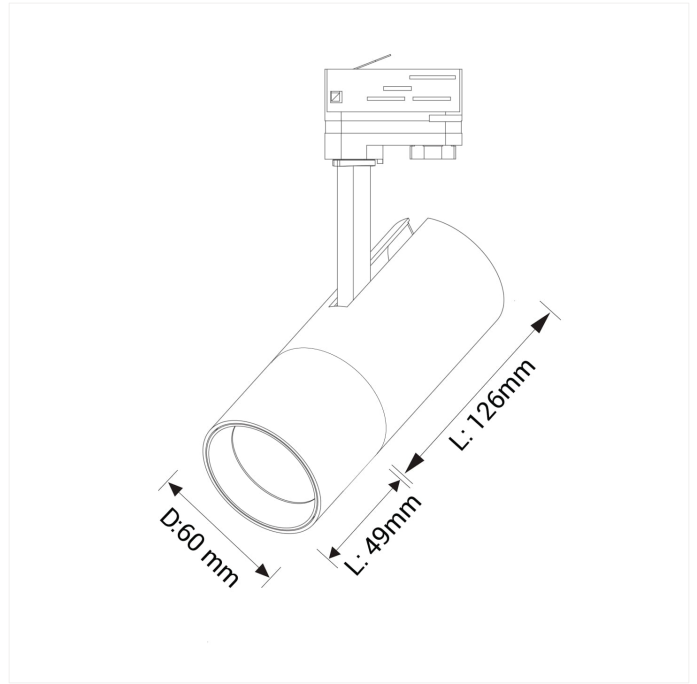

## FDV SPEC SHEET

Cylinder 60

Art. no: 60327-7-15-3

**Ledpro**  
by NORLUX

### LYS TEKNISK

Lyskilde :	LED (built in)
Lumen LED (tc=25):	1550
Spredningsvinkel [°]:	15°
Fargetemperatur [K]:	2700
Fargegjengivelse [CRI/Ra]:	90
Fargekode:	927
Optikk:	Clear

### MONTERING / TILKOBLING

Tilkobling:	Track 3-Circuit
Montering:	Tak, Skinne

### PRODUKT

IP-grad:	IP20
Driftstemperatur [°C]:	-
Forventet Levetid :	L80B10: 60 000
Farge :	White
Høyde [mm]:	220
Bredde [mm]:	60
Vekt [kg]:	0,6