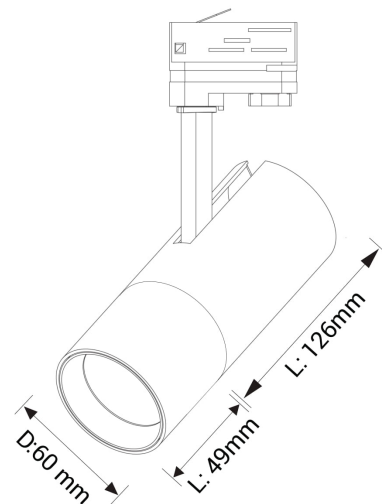

## PRODUCT SHEET

Cylinder 60

Art. no: 60327-7-15-3

Ledpro  
by NORLUX

# Cylinder 60

Cylinder 60 er en moderne og fleksibel spotlight med høyt lysutbytte og høy fargegjengivelse. Drivern er innebygget i det slanke og lekre armaturhuset, og spotlighten kan både vinkles 90° og roteres 350° rundt sin egen akse. Den leveres med lysspredning på 15°, 25° eller 38° og fargetemperatur på 2700K, 3000K eller Dim 2 Warm (3000-2000K). Det gjør armaturen egnet til bruk i både private boliger, hytter og restauranter. Cylinder 60 er tilgjengelig i svart eller hvit farge og i versjoner for både 1-fas og 3-fas skinner. L175mm Ø60mm.

### SPECIFICATIONS

Lyskilde :	LED (built in)
Systemeffekt [W]:	14W
Fargetemperatur [K]:	2700K
Fargegjengivelse [CRI/Ra]:	90
Lumen LED (tc=25):	1550lm
Spredningsvinkel [°]:	15°
Optikk:	Clear
Dimmetype:	Phase-Cut
Spenning [V]:	230V 50Hz
Tilkobling:	Track 3-Circuit
Montering:	Tak, Skinne
Forventet Levetid :	L80B10: 60 000h
Farge :	White
Høyde [mm]:	220mm
Bredde [mm]:	60mm
Vekt [kg]:	0,6kg