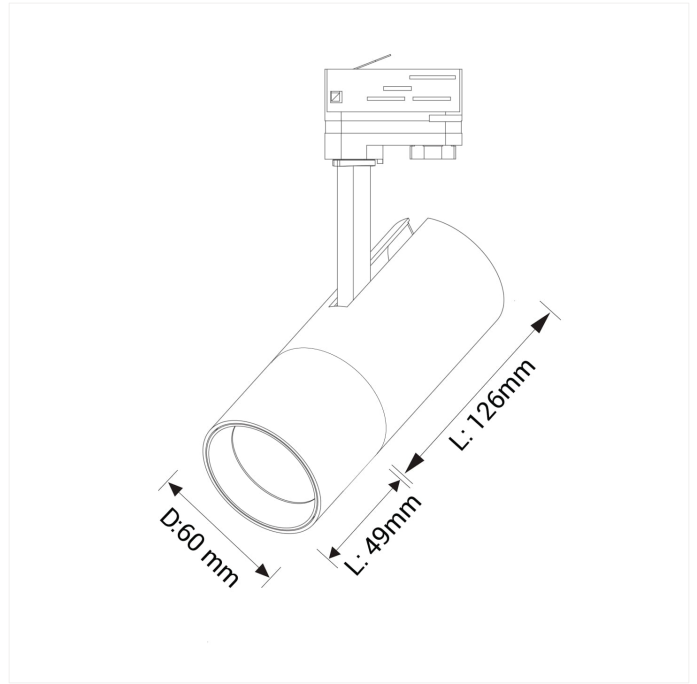

## FDV SPEC SHEET

Cylinder 60

Art. no: 60330-25-3

Ledpro  
by NORLUX

### LYS TEKNISK

Lyskilde :	LED (built in)
Lumen LED (tc=25):	1500
Spredningsvinkel [°]:	25°
Fargetemperatur [K]:	3000
Fargegjengivelse [CRI/Ra]:	90
Fargekode:	930
Fargetoleranse [SDCM]:	3
Optikk:	Clear

### MONTERING / TILKOBLING

Tilkobling:	Track 3-Circuit
Montering:	Tak, Skinne

### PRODUKT

IP-grad:	IP20
Driftstemperatur [°C]:	-
Forventet Levetid :	L80B10: 60 000
Farge :	White
Høyde [mm]:	220
Bredde [mm]:	60
Vekt [kg]:	0,6