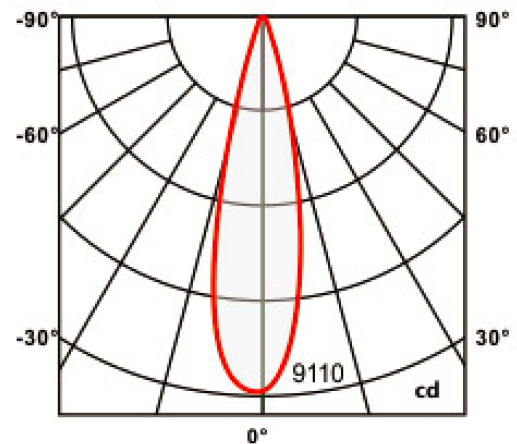

### SPECIFICATIONS

Lyskilde :	LED (built in)
Systemeffekt [W]:	14W
Fargetemperatur [K]:	3000K
Fargegjengivelse [CRI/Ra]:	90
Lumen LED (tc=25):	1500lm
Spredningsvinkel [°]:	25°
Optikk:	Clear
Dimmetype:	Phase-Cut
Spenning [V]:	230V 50Hz
Tilkobling:	Track 3-Circuit
Montering:	Tak, Skinne
Forventet Levetid :	L80B10: 60 000h
Fargetoleranse [SDCM]:	3
Farge :	White
Høyde [mm]:	220mm
Bredde [mm]:	60mm
Vekt [kg]:	0,6kg

Cylinder 60 er en moderne og fleksibel spotlight med høyt lysutbytte og høy fargegjengivelse. Driveren er innebygget i det slanke og lekre armaturhuset, og spotlykten kan både vinkles 90° og roteres 350° rundt sin egen akse. Den leveres med lysspredning på 15°, 25° eller 38° og fargetemperatur på 2700K, 3000K eller Dim 2 Warm (3000-2000K). Det gjør armaturen egnet til bruk i både private boliger, hytter og restauranter. Cylinder 60 er tilgjengelig i svart eller hvit farge og i versjoner for både 1-fas og 3-fas skinner. L175mm Ø60mm.