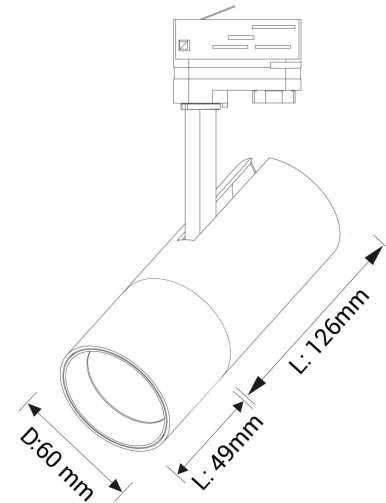

## PRODUCT SHEET

Cylinder 60

Art. no: 60330-25-3

**Ledpro**  
by NORLUX

### SPECIFICATIONS

Lyskilde :	LED (built in)
Systemeffekt [W]:	14W
Fargetemperatur [K]:	3000K
Fargegjengivelse [CRI/Ra]:	90
Lumen LED (tc=25):	1500lm
Spredningsvinkel [°]:	25°
Optikk:	Clear
Dimmetype:	Phase-Cut
Spenning [V]:	230V 50Hz
Tilkobling:	Track 3-Circuit
Montering:	Tak, Skinne
Forventet Levetid :	L80B10: 60 000h
Fargetoleranse [SDCM]:	3
Farge :	White
Høyde [mm]:	220mm
Bredde [mm]:	60mm
Vekt [kg]:	0,6kg

Cylinder 60 er en moderne og fleksibel spotlight med høyt lysutbytte og høy fargegjengivelse. Driveren er innebygget i det slanke og lekre armaturhuset, og spotlykten kan både vinkles 90° og roteres 350° rundt sin egen akse. Den leveres med lysspredning på 15°, 25° eller 38° og fargetemperatur på 2700K, 3000K eller Dim 2 Warm (3000-2000K). Det gjør armaturen egnet til bruk i både private boliger, hytter og restauranter. Cylinder 60 er tilgjengelig i svart eller hvit farge og i versjoner for både 1-fas og 3-fas skinner. L175mm Ø60mm.