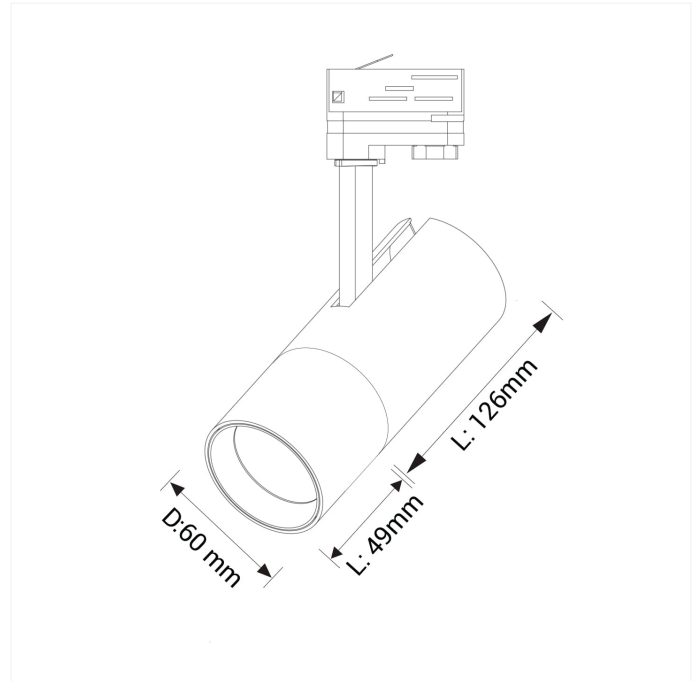

FDV SPEC SHEET

Cylinder 60

Art. no: 60330-7-02-15-2

Ledpro
by NORLUX

Cylinder 60

Art. no: 60330-7-02-15-2

LYS TEKNISK

Lyskilde :	LED (built in)
Lumen LED (tc=25):	1600
Spredningsvinkel [°]:	15°
Fargetemperatur [K]:	3000
Fargegjengivelse [CRI/Ra]:	90
Fargekode:	930
Optikk:	Clear

MONTERING / TILKOBLING

Tilkobling:	Track 3-Circuit
Montering:	Tak, Skinne

PRODUKT

IP-grad:	IP20
Driftstemperatur [°C]:	-
Forventet Levetid :	L80B10: 60 000
Farge :	Black
Høyde [mm]:	220
Bredde [mm]:	60
Vekt [kg]:	0,6