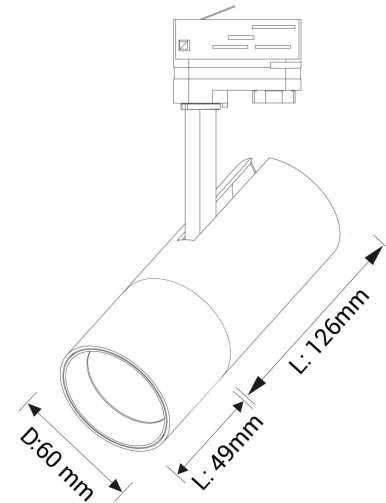

PRODUCT SHEET

Cylinder 60

Art. no: 60330-7-02-15-2

Ledpro
by NORLUX

Cylinder 60

Cylinder 60 er en moderne og fleksibel spotlight med høyt lysutbytte og høy fargegjengivelse. Drivern er innebygget i det slanke og lekre armaturhuset, og spotlightsen kan både vinkles 90° og roteres 350° rundt sin egen akse. Den leveres med lysspredning på 15°, 25° eller 38° og fargetemperatur på 2700K, 3000K eller Dim 2 Warm (3000-2000K). Det gjør armaturen egnet til bruk i både private boliger, hytter og restauranter. Cylinder 60 er tilgjengelig i svart eller hvit farge og i versjoner for både 1-fas og 3-fas skinner. L175mm Ø60mm.

SPECIFICATIONS

| | |
|----------------------------|-----------------|
| Lyskilde : | LED (built in) |
| Systemeffekt [W]: | 14W |
| Fargetemperatur [K]: | 3000K |
| Fargegjengivelse [CRI/Ra]: | 90 |
| Lumen LED (tc=25): | 1600lm |
| Spredningsvinkel [°]: | 15° |
| Optikk: | Clear |
| Dimmetype: | Phase-Cut |
| Spenning [V]: | 230V 50Hz |
| Tilkobling: | Track 3-Circuit |
| Montering: | Tak, Skinne |
| Forventet Levetid : | L80B10: 60 000h |
| Farge : | Black |
| Høyde [mm]: | 220mm |
| Bredde [mm]: | 60mm |
| Vekt [kg]: | 0,6kg |