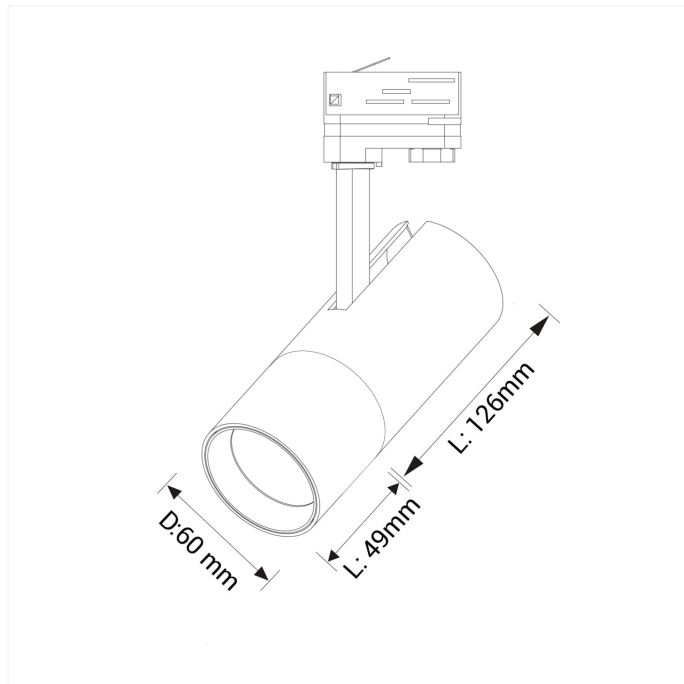

## FDV SPEC SHEET

Cylinder 60

Art. no: 60330-7-02-25-2

**Ledpro**  
by NORLUX

### LYS TEKNISK

Lyskilde :	LED (built in)
Lumen LED (tc=25):	1600
Spredningsvinkel [°]:	25°
Fargetemperatur [K]:	3000
Fargegjengivelse [CRI/Ra]:	90
Fargekode:	930
Optikk:	Clear

### MONTERING / TILKOBLING

Tilkobling:	Track 3-Circuit
Montering:	Tak, Skinne

### PRODUKT

IP-grad:	IP20
Driftstemperatur [°C]:	-
Forventet Levetid :	L80B10: 60 000
Farge :	Black
Høyde [mm]:	220
Bredde [mm]:	60
Vekt [kg]:	0,6