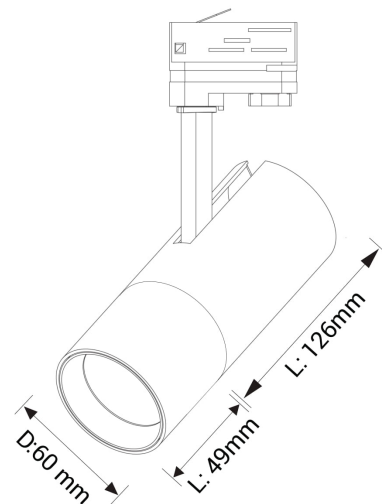

## PRODUCT SHEET

Cylinder 60

Art. no: 60330-7-02-25-2

Ledpro  
by NORLUX

# Cylinder 60

Cylinder 60 er en moderne og fleksibel spotlight med høyt lysutbytte og høy fargegjengivelse. Drivern er innebygget i det slanke og lekre armaturhuset, og spotlightsen kan både vinkles 90° og roteres 350° rundt sin egen akse. Den leveres med lysspredning på 15°, 25° eller 38° og fargetemperatur på 2700K, 3000K eller Dim 2 Warm (3000-2000K). Det gjør armaturen egnet til bruk i både private boliger, hytter og restauranter. Cylinder 60 er tilgjengelig i svart eller hvit farge og i versjoner for både 1-fas og 3-fas skinner. L175mm Ø60mm.

### SPECIFICATIONS

Lyskilde :	LED (built in)
Systemeffekt [W]:	14W
Fargetemperatur [K]:	3000K
Fargegjengivelse [CRI/Ra]:	90
Lumen LED (tc=25):	1600lm
Spredningsvinkel [°]:	25°
Optikk:	Clear
Dimmetype:	Phase-Cut
Spenning [V]:	230V 50Hz
Tilkobling:	Track 3-Circuit
Montering:	Tak, Skinne
Forventet Levetid :	L80B10: 60 000h
Farge :	Black
Høyde [mm]:	220mm
Bredde [mm]:	60mm
Vekt [kg]:	0,6kg