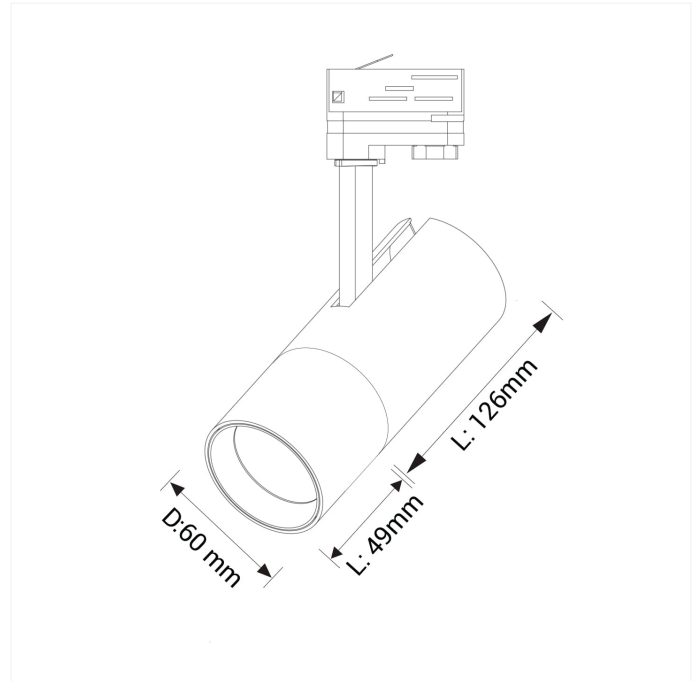

FDV SPEC SHEET

Cylinder 60

Art. no: 60330-7-02-25-3

Ledpro
by NORLUX

Cylinder 60

Art. no: 60330-7-02-25-3

LYS TEKNISK

Lyskilde :	LED (built in)
Lumen LED (tc=25):	1600
Spredningsvinkel [°]:	25°
Fargetemperatur [K]:	3000
Fargegjengivelse [CRI/Ra]:	90
Fargekode:	930
Optikk:	Clear

MONTERING / TILKOBLING

Tilkobling:	Track 3-Circuit
Montering:	Tak, Skinne

PRODUKT

IP-grad:	IP20
Driftstemperatur [°C]:	-
Forventet Levetid :	L80B10: 60 000
Farge :	White
Høyde [mm]:	220
Bredde [mm]:	60
Vekt [kg]:	0,6