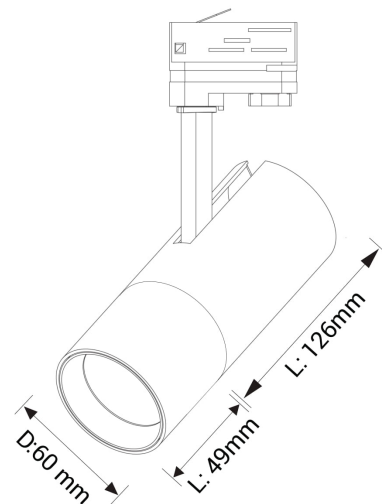

## PRODUCT SHEET

Cylinder 60

Art. no: 60330-7-02-25-3

**Ledpro**  
by NORLUX

# Cylinder 60

Cylinder 60 er en moderne og fleksibel spotlight med høyt lysutbytte og høy fargegjengivelse. Drivern er innebygget i det slanke og lekre armaturhuset, og spotlighten kan både vinkles 90° og roteres 350° rundt sin egen akse. Den leveres med lysspredning på 15°, 25° eller 38° og fargetemperatur på 2700K, 3000K eller Dim 2 Warm (3000-2000K). Det gjør armaturen egnet til bruk i både private boliger, hytter og restauranter. Cylinder 60 er tilgjengelig i svart eller hvit farge og i versjoner for både 1-fas og 3-fas skinner. L175mm Ø60mm.

### SPECIFICATIONS

Lyskilde :	LED (built in)
Systemeffekt [W]:	14W
Fargetemperatur [K]:	3000K
Fargegjengivelse [CRI/Ra]:	90
Lumen LED (tc=25):	1600lm
Spredningsvinkel [°]:	25°
Optikk:	Clear
Dimmetype:	Phase-Cut
Spenning [V]:	230V 50Hz
Tilkobling:	Track 3-Circuit
Montering:	Tak, Skinne
Forventet Levetid :	L80B10: 60 000h
Farge :	White
Høyde [mm]:	220mm
Bredde [mm]:	60mm
Vekt [kg]:	0,6kg