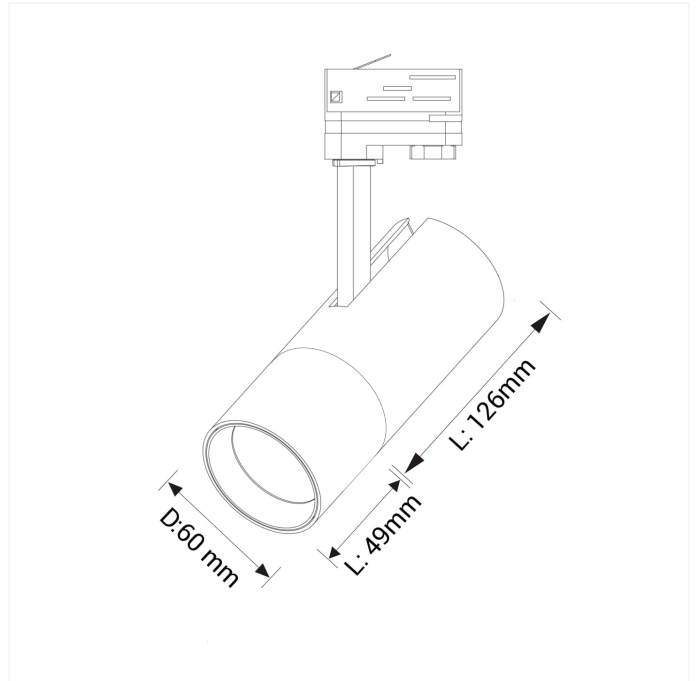

## FDV SPEC SHEET

Cylinder 60

Art. no: 60330-7-15-2

Ledpro  
by NORLUX

### LYS TEKNISK

Lyskilde :	LED (built in)
Lumen LED (tc=25):	1600
Spredningsvinkel [°]:	15°
Fargetemperatur [K]:	3000
Fargegjengivelse [CRI/Ra]:	90
Fargekode:	930
Optikk:	Clear

### MONTERING / TILKOBLING

Tilkobling:	Track 3-Circuit
Montering:	Tak, Skinne

### PRODUKT

IP-grad:	IP20
Driftstemperatur [°C]:	-
Forventet Levetid :	L80B10: 60 000
Farge :	Black
Høyde [mm]:	220
Bredde [mm]:	60
Vekt [kg]:	0,6