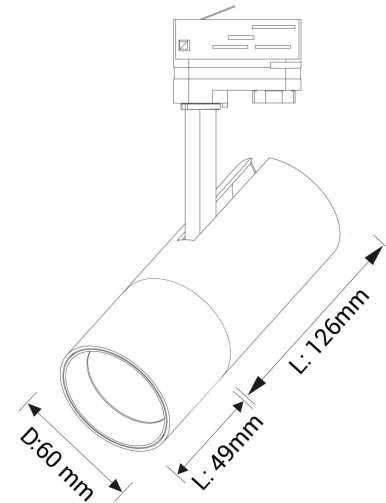

PRODUCT SHEET

Cylinder 60

Art. no: 60330-7-15-2

Ledpro
by NORLUX

Cylinder 60

Cylinder 60 er en moderne og fleksibel spotlight med høyt lysutbytte og høy fargegjengivelse. Drivern er innebygget i det slanke og lekre armaturhuset, og spotlighten kan både vinkles 90° og roteres 350° rundt sin egen akse. Den leveres med lysspredning på 15°, 25° eller 38° og fargetemperatur på 2700K, 3000K eller Dim 2 Warm (3000-2000K). Det gjør armaturen egnet til bruk i både private boliger, hytter og restauranter. Cylinder 60 er tilgjengelig i svart eller hvit farge og i versjoner for både 1-fas og 3-fas skinner. L175mm Ø60mm.

SPECIFICATIONS

Lyskilde :	LED (built in)
Systemeffekt [W]:	14W
Fargetemperatur [K]:	3000K
Fargegjengivelse [CRI/Ra]:	90
Lumen LED (tc=25):	1600lm
Spredningsvinkel [°]:	15°
Optikk:	Clear
Dimmetype:	Phase-Cut
Spenning [V]:	230V 50Hz
Tilkobling:	Track 3-Circuit
Montering:	Tak, Skinne
Forventet Levetid :	L80B10: 60 000h
Farge :	Black
Høyde [mm]:	220mm
Bredde [mm]:	60mm
Vekt [kg]:	0,6kg