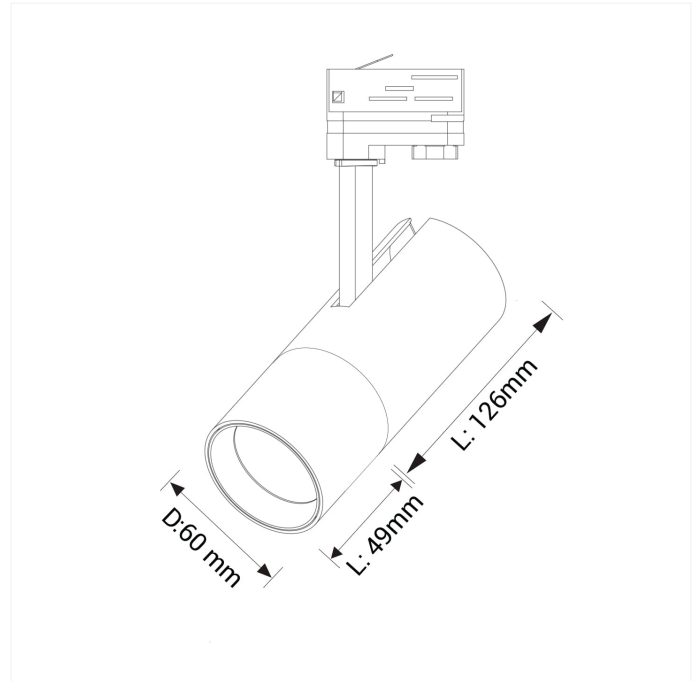

FDV SPEC SHEET

Cylinder 60

Art. no: 60330-7-15-3

Ledpro
by NORLUX

Cylinder 60

Art. no: 60330-7-15-3

LYS TEKNISK

Lyskilde :	LED (built in)
Lumen LED (tc=25):	1600
Spredningsvinkel [°]:	15°
Fargetemperatur [K]:	3000
Fargegjengivelse [CRI/Ra]:	90
Fargekode:	930
Optikk:	Clear

MONTERING / TILKOBLING

Tilkobling:	Track 3-Circuit
Montering:	Tak, Skinne

PRODUKT

IP-grad:	IP20
Driftstemperatur [°C]:	-
Forventet Levetid :	L80B10: 60 000
Farge :	White
Høyde [mm]:	220
Bredde [mm]:	60
Vekt [kg]:	0,6