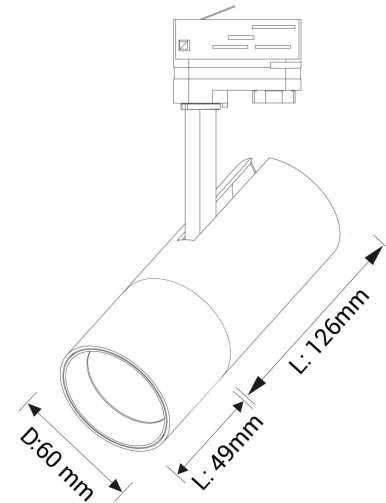

PRODUCT SHEET

Cylinder 60

Art. no: 60330-7-15-3

Ledpro
by NORLUX

Cylinder 60

Cylinder 60 er en moderne og fleksibel spotlight med høyt lysutbytte og høy fargegjengivelse. Drivern er innebygget i det slanke og lekre armaturhuset, og spotlightsen kan både vinkles 90° og roteres 350° rundt sin egen akse. Den leveres med lysspredning på 15°, 25° eller 38° og fargetemperatur på 2700K, 3000K eller Dim 2 Warm (3000-2000K). Det gjør armaturen egnet til bruk i både private boliger, hytter og restauranter. Cylinder 60 er tilgjengelig i svart eller hvit farge og i versjoner for både 1-fas og 3-fas skinner. L175mm Ø60mm.

SPECIFICATIONS

Lyskilde :	LED (built in)
Systemeffekt [W]:	14W
Fargetemperatur [K]:	3000K
Fargegjengivelse [CRI/Ra]:	90
Lumen LED (tc=25):	1600lm
Spredningsvinkel [°]:	15°
Optikk:	Clear
Dimmetype:	Phase-Cut
Spenning [V]:	230V 50Hz
Tilkobling:	Track 3-Circuit
Montering:	Tak, Skinne
Forventet Levetid :	L80B10: 60 000h
Farge :	White
Høyde [mm]:	220mm
Bredde [mm]:	60mm
Vekt [kg]:	0,6kg