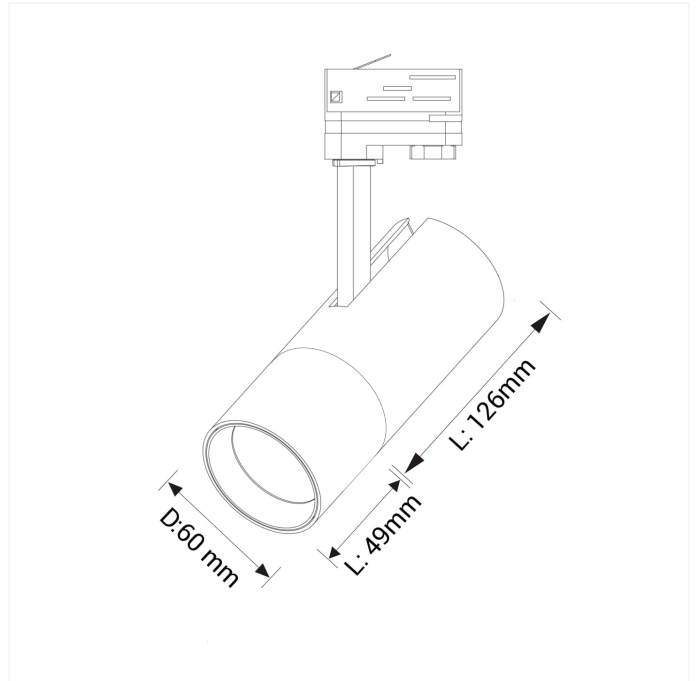

FDV SPEC SHEET

Cylinder 60

Art. no: 60330-7-25-3

Ledpro
by NORLUX

Cylinder 60

Art. no: 60330-7-25-3

LYS TEKNISK

Lyskilde :	LED (built in)
Lumen LED (tc=25):	1600
Spredningsvinkel [°]:	25°
Fargetemperatur [K]:	3000
Fargegjengivelse [CRI/Ra]:	90
Fargekode:	930
Optikk:	Clear

MONTERING / TILKOBLING

Tilkobling:	Track 3-Circuit
Montering:	Tak, Skinne

PRODUKT

IP-grad:	IP20
Driftstemperatur [°C]:	-
Forventet Levetid :	L80B10: 60 000
Farge :	White
Høyde [mm]:	220
Bredde [mm]:	60
Vekt [kg]:	0,6