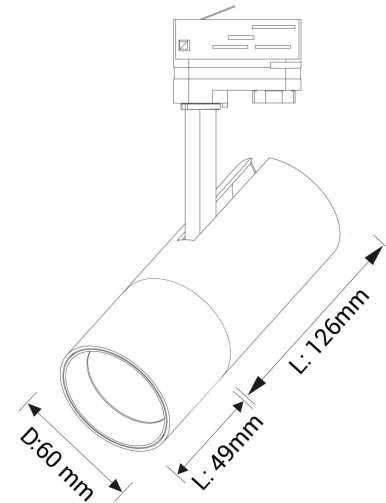

PRODUCT SHEET

Cylinder 60

Art. no: 60330-7-25-3

Ledpro
by NORLUX

Cylinder 60

SPECIFICATIONS	
Lyskilde :	LED (built in)
Systemeffekt [W]:	14W
Fargetemperatur [K]:	3000K
Fargegjengivelse [CRI/Ra]:	90
Lumen LED (tc=25):	1600lm
Spredningsvinkel [°]:	25°
Optikk:	Clear
Dimmetype:	Phase-Cut
Spenning [V]:	230V 50Hz
Tilkobling:	Track 3-Circuit
Montering:	Tak, Skinne
Forventet Levetid :	L80B10: 60 000h
Farge :	White
Høyde [mm]:	220mm
Bredde [mm]:	60mm
Vekt [kg]:	0,6kg

Cylinder 60 er en moderne og fleksibel spotlight med høyt lysutbytte og høy fargegjengivelse. Drivern er innebygget i det slanke og lekre armaturhuset, og spotlykten kan både vinkles 90° og roteres 350° rundt sin egen akse. Den leveres med lysspredning på 15°, 25° eller 38° og fargetemperatur på 2700K, 3000K eller Dim 2 Warm (3000-2000K). Det gjør armaturen egnet til bruk i både private boliger, hytter og restauranter. Cylinder 60 er tilgjengelig i svart eller hvit farge og i versjoner for både 1-fas og 3-fas skinner. L175mm Ø60mm.