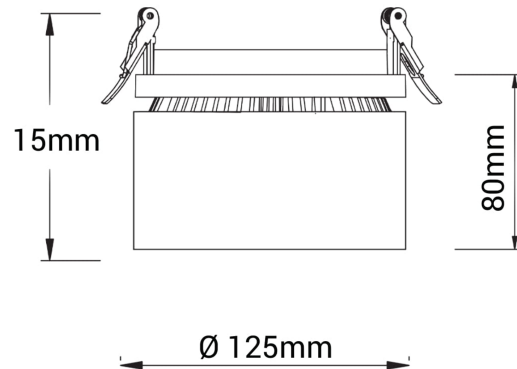

Suri Recessed

115mm

PRODUCT NO.:

6566-18-33

LYS TEKNISK

Lyskilde :	LED (built in)
Lumen LED (tc=25):	3000
Spredningsvinkel [°]:	18°
Fargetemperatur [K]:	3000
Fargegjengivelse [CRI/Ra]:	80
Fargekode:	830
Optikk:	Clear

MONTERING / TILKOBLING

Tilkobling:	18i3 Quick connection
Utsparring [mm]:	115
Montering:	Tak, Delvis-innfelt

PRODUKT

Monteres rett i isolasjon:	No
IP-grad:	IP20
Farge :	White
Lengde [mm]:	125
Høyde [mm]:	75
Bredde [mm]:	125
Vekt [kg]:	1,15