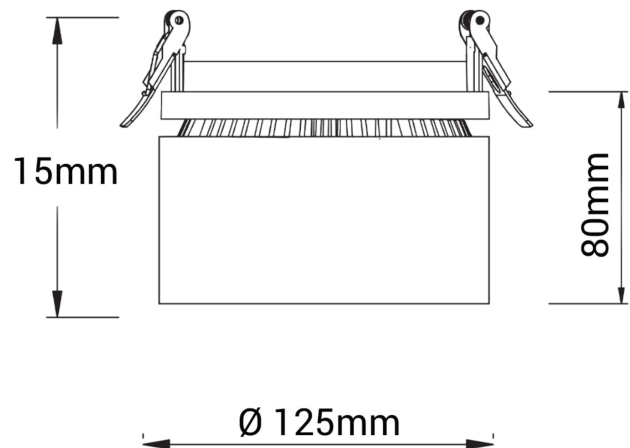

Suri Recessed

6566-18-33

Suri Recessed er den innfelte varianten av Suri, som har vist seg å bli en favoritt blant butikkdesignere, dette takket være en kombinasjon av moderne design og fremragende lysegenskaper. Suri Recessed byr på store justeringsmuligheter og leveres med 18i3-kontakt fra løs driver.

Lyskilde :	LED (built in)
Systemeffekt [W]:	32W
Fargetemperatur [K]:	3000K
Fargegjengivelse [CRI/Ra]:	80
Lumen LED (tc=25):	3000lm
Spredningsvinkel [°]:	18°
Optikk:	Clear
Dimmetype:	None
Spenning [V]:	230V 50Hz
Tilkobling:	18i3 Quick connection
Montering:	Tak, Delvis-innfelt
Utsparring [mm]:	115mm
Lumen/W:	78lm/W
Farge :	White
Lengde [mm]:	125mm
Høyde [mm]:	75mm
Bredde [mm]:	125mm
Vekt [kg]:	1,15kg
Monteres rett i isolasjon:	No

 115mm

Alle spesifikasjoner er nominelle verdier, avvik kan forekomme.
Produktspesifikasjoner kan endres uten varsel.

Elektrisk utstyr beregnet for å være del av et fast elektrisk anlegg kan kun installeres av et registrert installasjonsfirma.