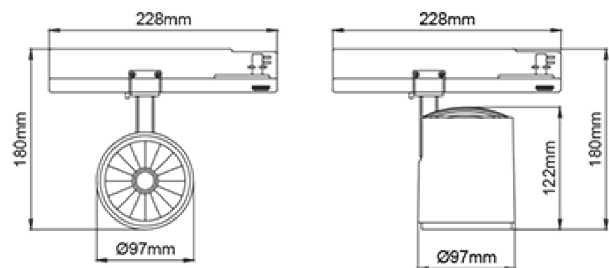

# Lobus

7012-7-10-2-ddd

Lobus er en liten og elegant spotlight for bruk i skinneresystemer. Høy lumen per watt gjør at denne hører hjemme i toppklassen av spotlights. Et utall justeringsmuligheter gjør det enkelt å oppnå perfekt lysdesign i butikker. Lobus er tilgjengelig i tre ulike farger og tre ulike reflektorer.

Lyskilde :	LED (built in)
Systemeffekt [W]:	30W
Fargetemperatur [K]:	3000K
Fargegjengivelse [CRI/Ra]:	90
Lumen ut (lm):	3748lm
Lumen LED (tc=25):	4050lm
Spredningsvinkel [°]:	10°
Optikk:	Clear
Dimmetype:	DALI2
Spenning [V]:	230V 50Hz
Tilkobling:	Track 3-Circuit+dim
Montering:	Tak, Skinne
Forventet Levetid :	L80B10: 50.000h
Lumen/W:	124lm/W
Fargetoleranse [SDCM]:	3
Farge :	Black
Lengde [mm]:	260mm
Høyde [mm]:	180mm
Bredde [mm]:	97mm
Vekt [kg]:	1,1kg