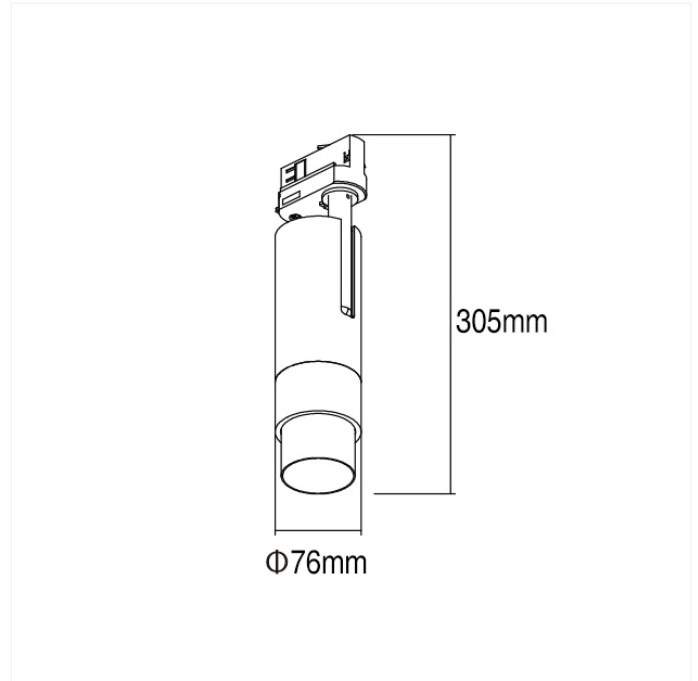

FDV SPEC SHEET

Zoom Maxi Spotlight

Art. no: 7070-560-2-ddd

Ledpro
by NORLUX

Zoom Maxi Spotlight

Art. no: 7070-560-2-ddd

LYS TEKNISK

Lyskilde :	LED (built in)
Lumen LED (tc=25):	2250
Spredningsvinkel [°]:	15-60°
Fargetemperatur [K]:	3000
Fargegjengivelse [CRI/Ra]:	80
Fargekode:	830
Optikk:	Clear

MONTERING / TILKOBLING

Tilkobling:	Track 3-Circuit
Montering:	Tak, Skinne

PRODUKT

IP-grad:	IP20
Driftstemperatur [°C]:	-
Farge :	Black
Lengde [mm]:	305
Bredde [mm]:	76

ELEKTRISK DATA

Dimmetype:	Push, DALI2, DALI
Systemeffekt [W]:	30
Spenning [V]:	230V 50Hz
Isolasjonsklasse:	1
Maks belastning pr kurs - B10:	31
Maks belastning pr kurs - B16:	50
Maks belastning pr kurs - C10:	52
Maks belastning pr kurs - C16:	85
Startstrøm I _{max} [A]:	5
Startstrøm tid [µs]:	50