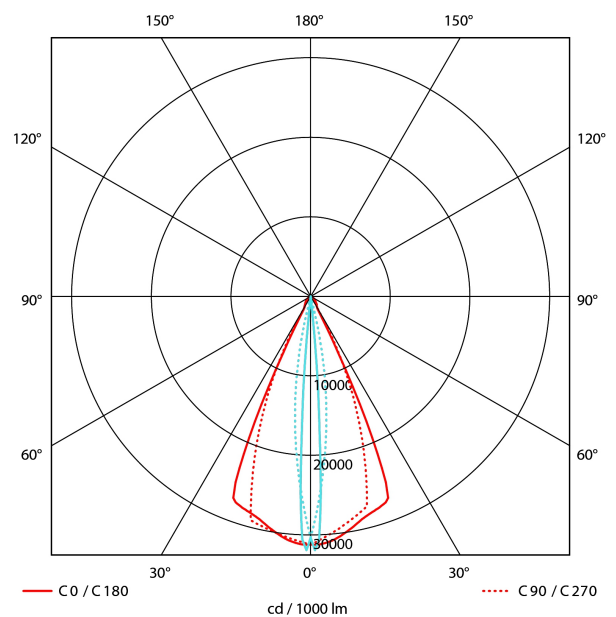

PRODUCT SHEET

Zoom Maxi Spotlight

Art. no: 7070-560-2-ddd

Ledpro
by NORLUX

Zoom Maxi Spotlight

SPECIFICATIONS

Lyskilde : LED (built in)

Systemeffekt [W]: 30W

Fargetemperatur [K]: 3000K

Fargegjengivelse [CRI/Ra]: 80

Lumen LED (tc=25): 2250lm

Spredningsvinkel [°]: 15-60°

Optikk: Clear

Dimmetype: Push, DALI2, DALI

Spenning [V]: 230V 50Hz

Tilkobling: Track 3-Circuit

Montering: Tak, Skinne

Farge : Black

Lengde [mm]: 305mm

Bredde [mm]: 76mm

Zoom Maxi er en relativt liten spotlight for bruk i skinnesystemer.

Det unike zoom-patentet gjør det mulig å variere spredningsvinkelen på lyskjeglen fra 15 til 60 grader.