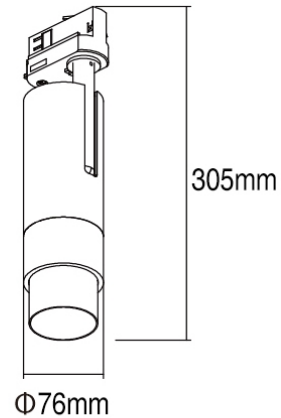

PRODUCT SHEET

Zoom Maxi Spotlight

Art. no: 7070-560-2-ddd

Ledpro
by NORLUX

Zoom Maxi Spotlight

SPECIFICATIONS

Lyskilde : LED (built in)

Systemeffekt [W]: 30W

Montering: Tak, Skinne

Farge : Black

Lengde [mm]: 305mm

Bredde [mm]: 76mm

Zoom Maxi er en relativt liten spotlight for bruk i skinnesystemer.

Det unike zoom-patentet gjør det mulig å variere spredningsvinkelen på lyskjeglen fra 15 til 60 grader.