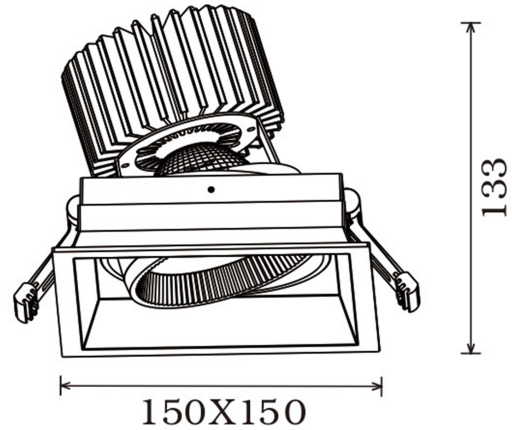

Quadro

140x140mm

PRODUCT NO.:

75103-7-20-2

LYS TEKNISK

| | |
|----------------------------|-------|
| Lumen LED (tc=25): | 4050 |
| Spredningsvinkel [°]: | 20° |
| Fargetemperatur [K]: | 3000 |
| Fargegjengivelse [CRI/Ra]: | 90 |
| Fargekode: | 930 |
| Fargetoleranse [SDCM]: | 3 |
| Optikk: | Clear |

MONTERING / TILKOBLING

| | |
|------------------|-----------------------|
| Tilkobling: | 18i3 Quick connection |
| Utsparring [mm]: | 140x140 |
| Montering: | Tak |

PRODUKT

| | |
|----------------------------|----------------|
| Monteres rett i isolasjon: | No |
| IP-grad: | IP20 |
| Forventet Levetid : | L80B10: 50.000 |
| Farge : | Black |
| Lengde [mm]: | 150 |
| Høyde [mm]: | 133 |
| Bredde [mm]: | 150 |
| Vekt [kg]: | 1,05 |