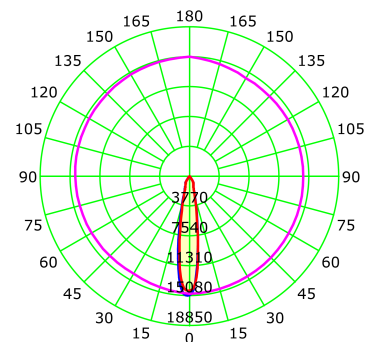

Alle spesifikasjoner er nominelle verdier, avvik kan forekomme.
Produktspesifikasjoner kan endres uten varsel.

Elektrisk utstyr beregnet for å være del av et fast elektrisk anlegg kan kun installeres av et registrert installasjonsfirma.