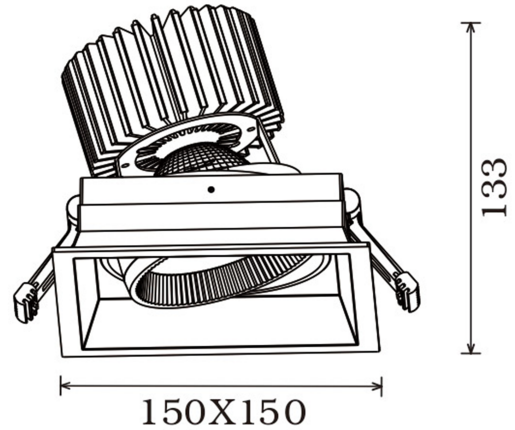

# Quadro

 140x140mm

**PRODUCT NO.:**

75103-7-20-3

**LYS TEKNISK**

Lumen LED (tc=25):	4050
Spredningsvinkel [°]:	20°
Fargetemperatur [K]:	3000
Fargegjengivelse [CRI/Ra]:	90
Fargekode:	930
Fargetoleranse [SDCM]:	3
Optikk:	Clear

**MONTERING / TILKOBLING**

Tilkobling:	18i3 Quick connection
Utsparring [mm]:	140x140
Montering:	Tak

**PRODUKT**

Monteres rett i isolasjon:	No
IP-grad:	IP20
Forventet Levetid :	L80B10: 50.000
Farge :	White
Lengde [mm]:	150
Høyde [mm]:	133
Bredde [mm]:	150
Vekt [kg]:	1,05