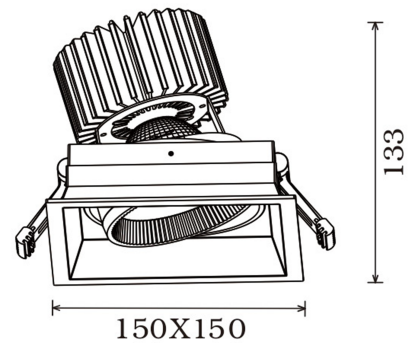

Alle spesifikasjoner er nominelle verdier, avvik kan forekomme.
Produktspesifikasjoner kan endres uten varsel.

Elektrisk utstyr beregnet for å være del av et fast elektrisk anlegg kan kun installeres av et registrert installasjonsfirma.