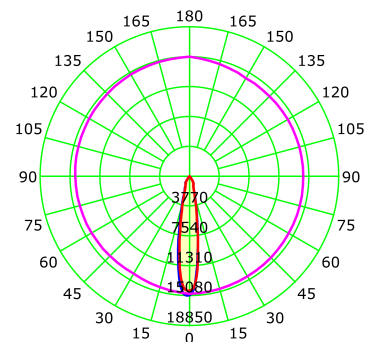

Alle spesifikasjoner er nominelle verdier, avvik kan forekomme.
Produktspesifikasjoner kan endres uten varsel.

Elektrisk utstyr beregnet for å være del av et fast elektrisk anlegg kan kun installeres av et registrert installasjonsfirma.