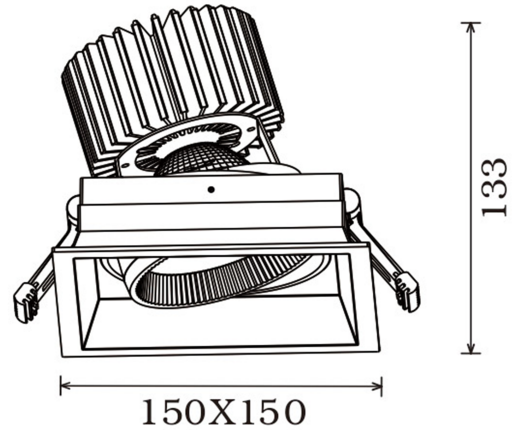

Quadro

 140x140mm

PRODUCT NO.:

75104-7-20-2

LYS TEKNISK

Lumen LED (tc=25):	4250
Spredningsvinkel [°]:	20°
Fargetemperatur [K]:	4000
Fargegjengivelse [CRI/Ra]:	90
Fargekode:	940
Fargetoleranse [SDCM]:	3
Optikk:	Clear

MONTERING / TILKOBLING

Tilkobling:	18i3 Quick connection
Utsparring [mm]:	140x140
Montering:	Tak

PRODUKT

Monteres rett i isolasjon:	No
IP-grad:	IP20
Forventet Levetid :	L80B10: 50.000
Farge :	Black
Lengde [mm]:	150
Høyde [mm]:	133
Bredde [mm]:	150
Vekt [kg]:	1,05