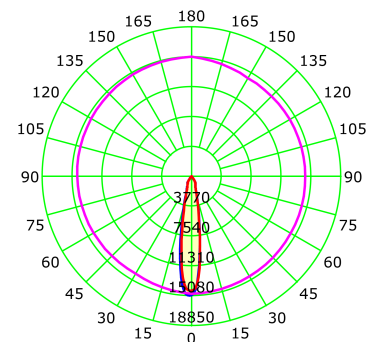

Alle spesifikasjoner er nominelle verdier, avvik kan forekomme.
Produktspesifikasjoner kan endres uten varsel.
Elektrisk utstyr beregnet for å være del av et fast elektrisk anlegg kan kun installeres av et registrert installasjonsfirma.