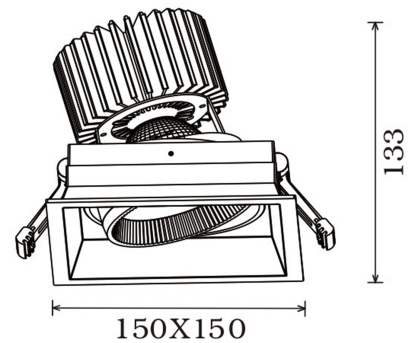

Alle spesifikasjoner er nominelle verdier, avvik kan forekomme.
Produktspesifikasjoner kan endres uten varsel.
Elektrisk utstyr beregnet for å være del av et fast elektrisk anlegg kan kun installeres av et registrert installasjonsfirma.