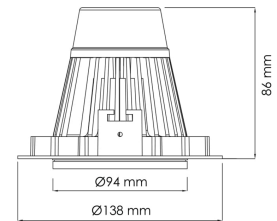

# Torres Mini

 125mm

PRODUCT NO.: MA 15016.30.24.35

## LYS TEKNISK

Lyskilde :	LED (replaceable)
Spredningsvinkel [°]:	24°
Optikk:	Clear

## MONTERING / TILKOBLING

Tilkobling:	18i3 Quick connection
Utsparring [mm]:	125
Montering:	Tak, Innfelt

## PRODUKT

Monteres rett i isolasjon:	No
IP-grad:	IP20
Farge :	Black
Lengde [mm]:	138
Høyde [mm]:	86
Bredde [mm]:	94