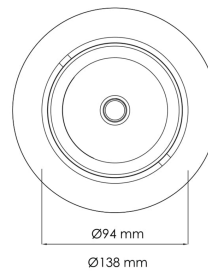

# Torres Mini

 125mm

PRODUCT NO.: MA 15016.30.24.35

## LYS TEKNISK

Lyskilde :	LED (replaceable)
Spredningsvinkel [°]:	24°
Optikk:	Clear

## MONTERING / TILKOBLING

Tilkobling:	18i3 Quick connection
Utsparring [mm]:	125
Montering:	Tak, Innfelt

## PRODUKT

Monteres rett i isolasjon:	No
IP-grad:	IP20
Farge :	Black
Lengde [mm]:	138
Høyde [mm]:	86
Bredde [mm]:	94