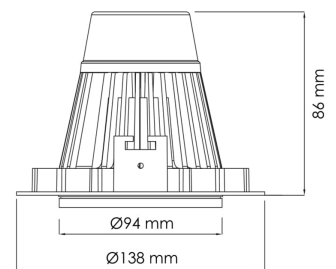

Torres Mini

MA 15016.30.24.35

Dette er den desidert mest populære mini downlight og den tilbyr enorm fleksibilitet, vipubar opptil 25 grader. Denne downlighten har en innfelt lyskilde som gir et minimum av spredt lys. Torres Mini kan leveres med en rekke koblingsløsninger.

Lyskilde :	LED (replaceable)
Systemeffekt [W]:	35W
Spredningsvinkel [°]:	24°
Optikk:	Clear
Dimmetype:	None
Spenning [V]:	230V 50Hz
Tilkobling:	18i3 Quick connection
Montering:	Tak, Innfelt
Utsparring [mm]:	125mm
Farge :	Black
Lengde [mm]:	138mm
Høyde [mm]:	86mm
Bredde [mm]:	94mm
Monteres rett i isolasjon:	No

 125mm

Alle spesifikasjoner er nominelle verdier, avvik kan forekomme.
Produktspesifikasjoner kan endres uten varsel.

Elektrisk utstyr beregnet for å være del av et fast elektrisk anlegg kan kun installeres av et registrert installasjonsfirma.