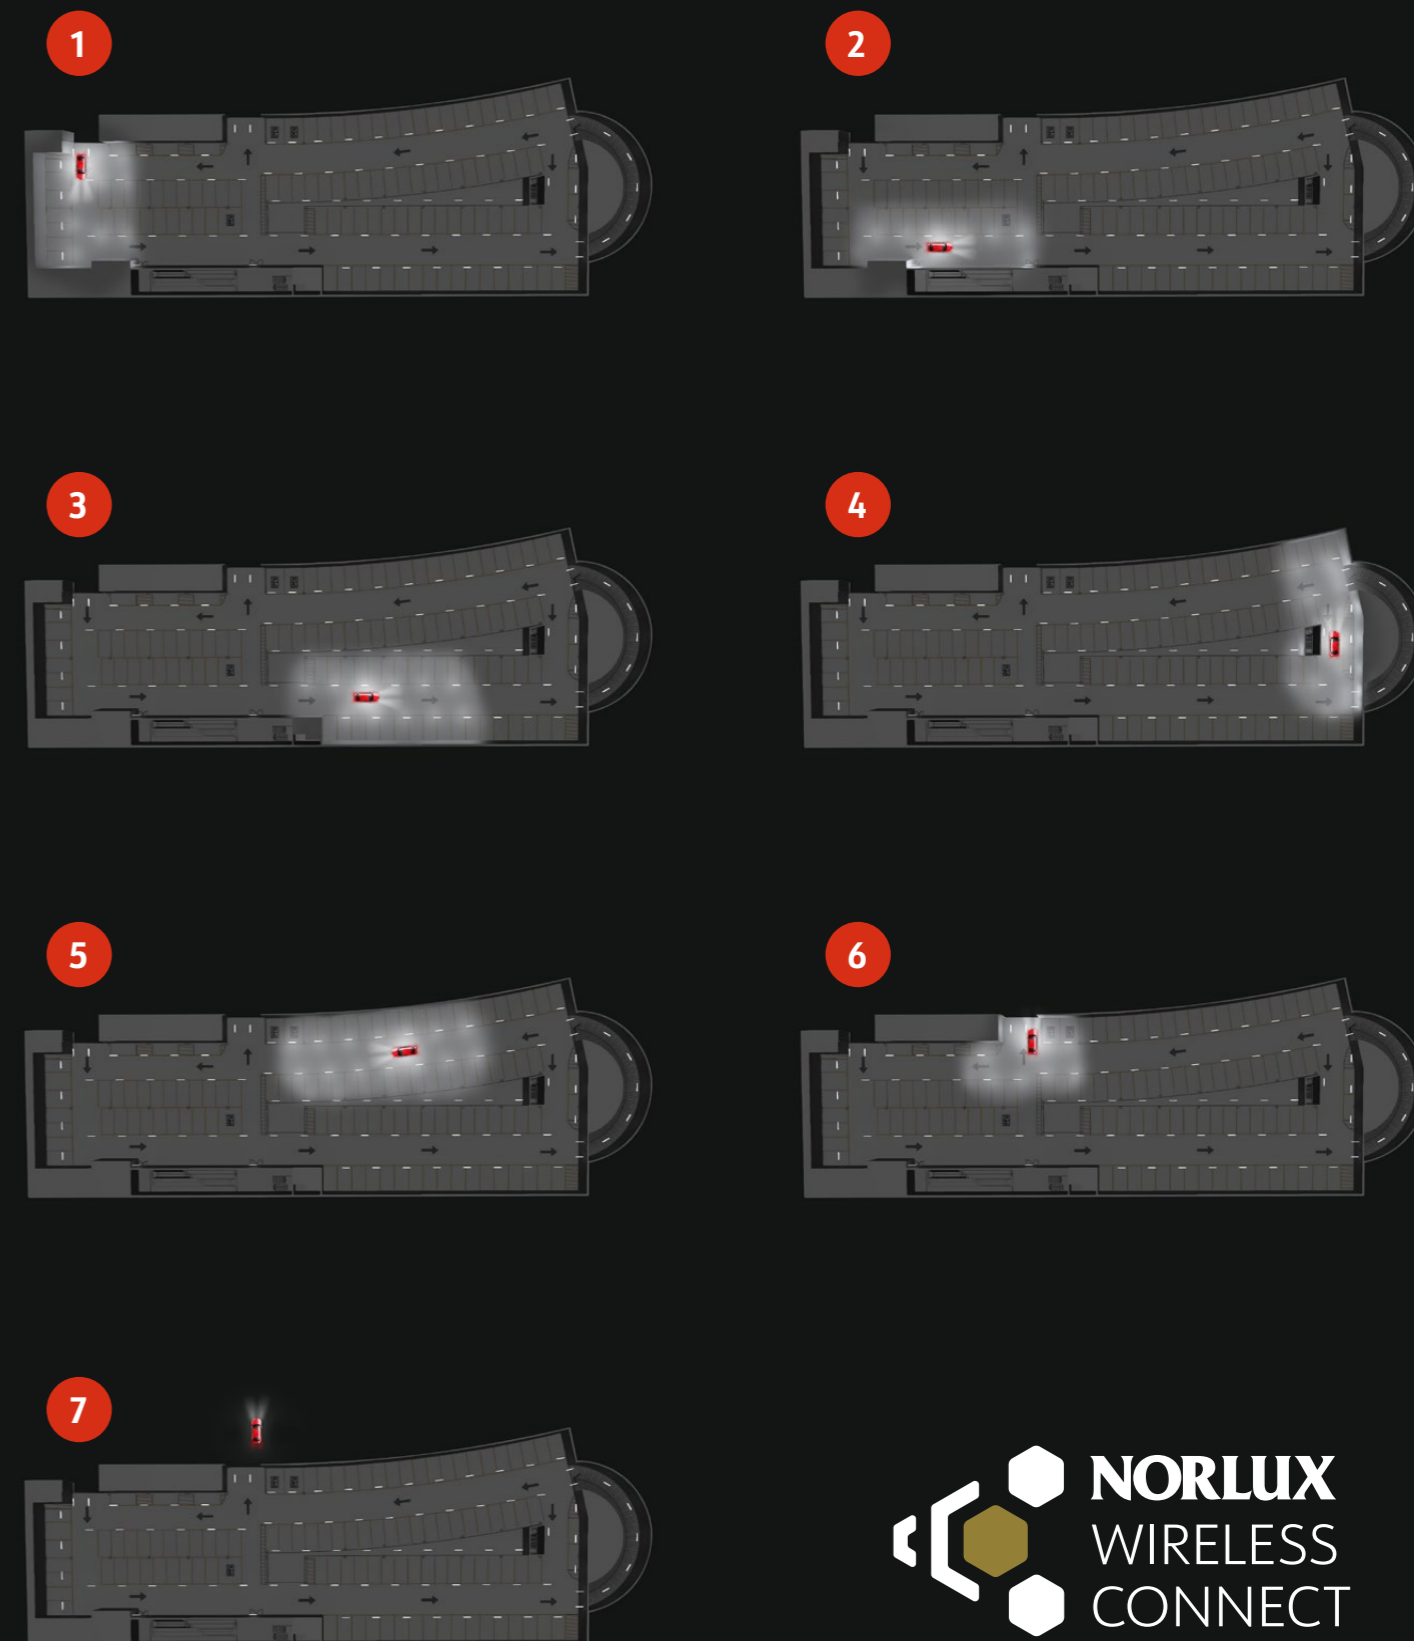

VISUALISERING AV P-HUS

Systemet programmeres og settes opp i soner slik at belysningen følger bilens bevegelse gjennom parkeringshuset.