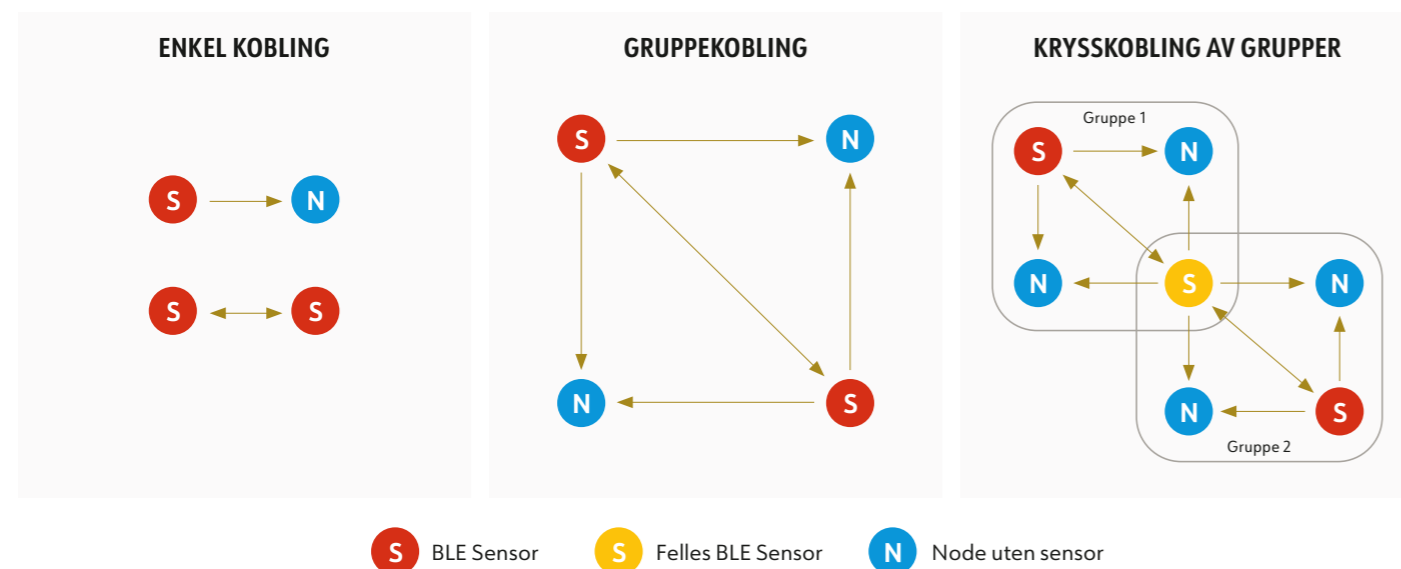

APPSTYRING

Etter installasjon og programmering kan systemet betjenes enkelt via app.

BRUKERVENNLIG

Med Norlux Wireless Connect adresserer du lamper individuelt eller i grupper ved bruk av Bluetooth® Low Energy Mesh 4.2 & 5.0 protokollene. Styring og programmering gjøres enkelt ved hjelp av mobil eller nettbrett og Norlux Wireless Connect App (iOS/Android).

Mesh-nettverket har en rekkevidde på opp til 50 meter mellom nodene og det trengs ikke internetttilgang for programmering i App-en.

OPTIMALISERT LYSUTBYTTE

Lysstyring på armaturnivå referer til en type lysstyringssystem hvor hver enkelt lampe er utstyrt med egen kontrollenhet med integrert sensor, noe som muliggjør uavhengig kontroll på lampenivå. Lampene oppdager bevegelse og kan justere lysutbytte basert på dagslysinfall for å gi komfort, sikkerhet og energisparing.

SIKKERT

Norlux Wireless Connect App bruker datakryptering for å sikre mesh-nettverkssikkerhet. Konfigurasjonen blir lagret i en kryptert QR kode, nodene i nettverket er kun tilgjengelige via Norlux Wireless Connect App med riktig QR kode.

BRUKSOMRÅDER

Norlux Wireless Connect er et ideelt system for kontorbygg, næringsbygg, industri og lagerbygninger. Kombinasjonen energieffektive armaturer og sensorstyring gir store utslag på energiforbruket.

PATENTERT GATEWAY-FRI KOBLINGSMODUS