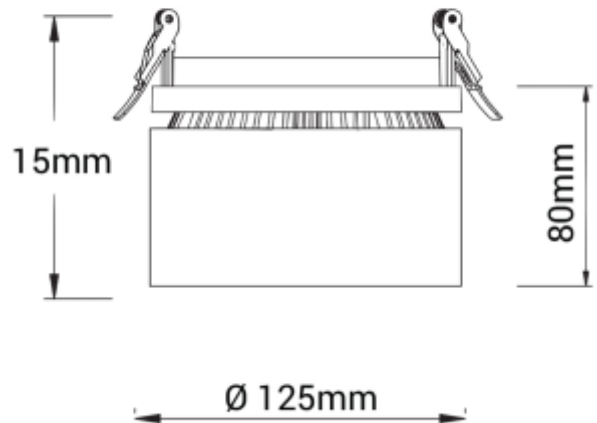

## PRODUCT SHEET

Suri Recessed  
Art. no: 6566-30-3

# Suri Recessed

115mm

Suri Recessed er den innfelte varianten av Suri, som har vist seg å bli en favoritt blant butikkdesignere, dette takket være en kombinasjon av moderne design og fremragende lysegenskaper. Suri Recessed byr på store justeringsmuligheter og leveres med 18i3-kontakt fra løs driver.

### SPECIFICATIONS

Lightsource Type:	LED (built in)
System Power [W]:	32W
CCT (Color Temperature):	3000K
CRI / Ra:	80
Lumen LED (tc=25):	3000lm
Beam Angle:	30°
Lens (Diffuser):	Clear
Dimming:	None
System Voltage [V]:	230V 50Hz
Connection:	18i3 Quick connection
Mounting:	Partial-recessed, Ceiling
Cut-out [mm]:	Ø115mm
Lumen/W:	78lm/W
Color:	White
Length [mm]:	125mm
Height [mm]:	75mm
Width [mm]:	125mm
Weight [kg]:	1,15kg
To be recessed in insulation:	No