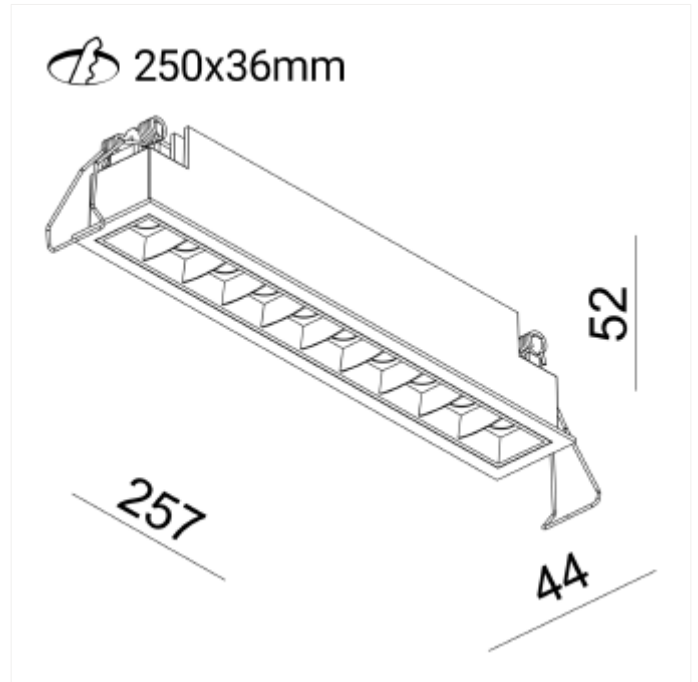

## Cold 10

Med sin rektangulære form og inntrukket lyskilde har Cold downlight et unikt dekorativt design som egner seg i de fleste rom. Frontring leveres i flere farger og byttes enkelt ut. Driver medfølger ikke, se tilbehør for alternativ farge på front ring. DALI2: IE25D-03 Driver 350-700mA cc 25W DALI2 EPN0034 & 18i5DALI DALI2: 0300-17 Driver DALI 700mA max 35W 25-50V (one4all) 18i5 DALI/EPN0034 Fasekutt: D70030NTF-02 Driver 700mA cc 30W (21-43V) Phasecut JB&