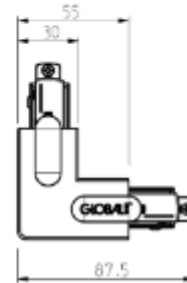

FDV SPEC SHEET

Global L-feed L90° (inside) 1-circuit GR
Art. no: GB34-1

Lighting Solutions

Global L-feed L90° (inside) 1-circuit GR

Art. no: GB34-1